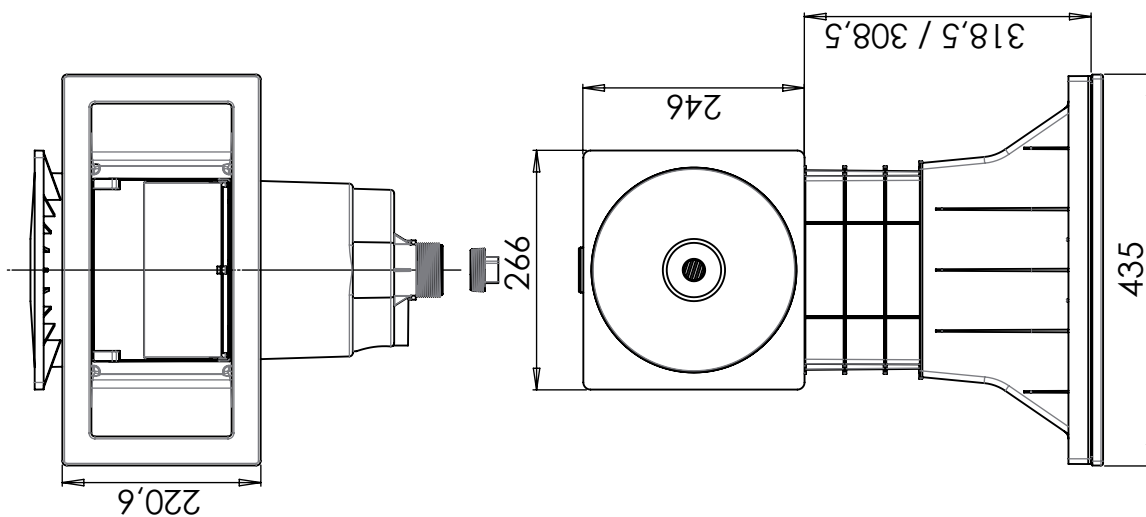

92286

FICHE TECHNIQUE

Une gamme complète d'écumeurs pour piscines de 25 m³ à 80 m³.

Les Skimmer WELTICO sont fabriqués en ABS traité anti-UV, une matière plastique parfaitement adaptée à l'environnement piscine.

- Sortie latérale pour niveau constant.
- Sortie à coller (à perforer)
- Trop plein arrière diamètre extérieur 50

Sortie à visser

- Filetage intérieur 1" 1/2
- Filetage extérieur 2"

9 Rue des Platanes
ZAC Vence Ecoparc
38120 ST EGREVE

SKIMMER CLASSIC A400 LINER

DIMENSIONS

Filetage 1"1/2 intérieur
Filetage 2" extérieur

SKIMMER CLASSIC A400 LINER

DECOUPE

SKIMMER CLASSIC A400 LINER

VUE ECLATEE

SKIMMER CLASSIC A400 LINER