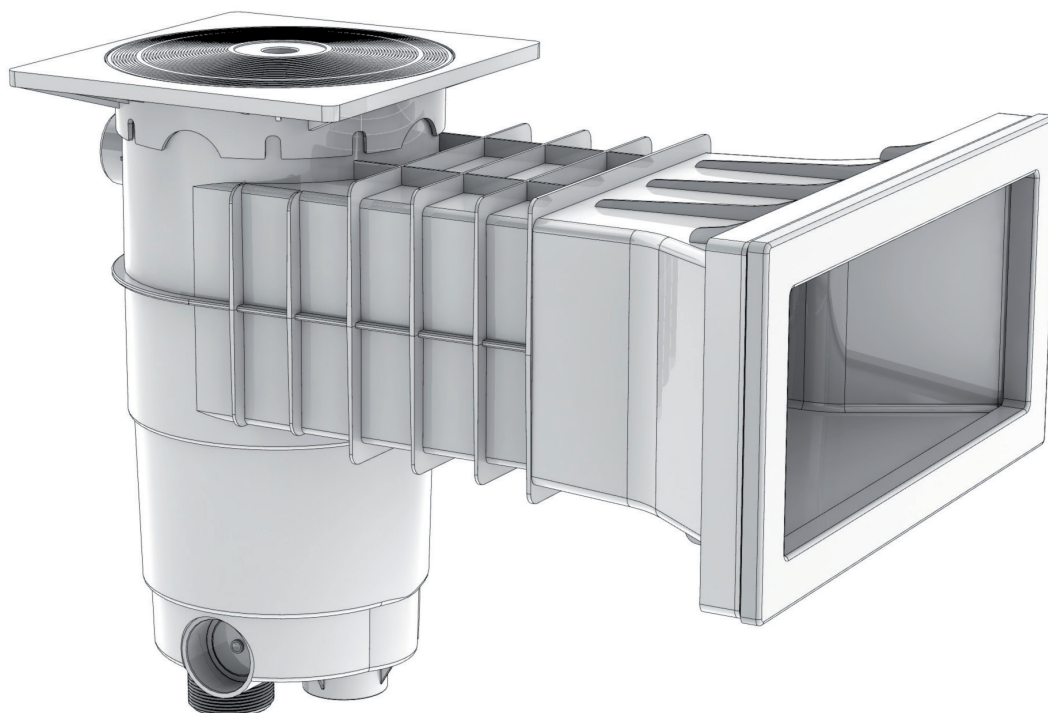

92286

FICHE TECHNIQUE

Une gamme complète d'écumeurs pour piscines de 25 m³ à 80 m³.

Les Skimmer WELTICO sont fabriqués en ABS traité anti-UV, une matière plastique parfaitement adaptée à l'environnement piscine.

- Sortie latérale pour niveau constant.
- Sortie à coller (à perforer)
- Trop plein arrière diamètre extérieur 50

Sortie à visser

- Filetage intérieur 1" 1/2
- Filetage extérieur 2"

9 Rue des Platanes
ZAC Vence Ecoparc
38120 ST EGREVE

SKIMMER CLASSIC A400 LINER

DIMENSIONS

Filetage 1"1/2 intérieur
Filetage 2" extérieur

SKIMMER CLASSIC A400 LINER

DECOUPE

SKIMMER CLASSIC A400 LINER

VUE ECLATEE

SKIMMER CLASSIC A400 LINER