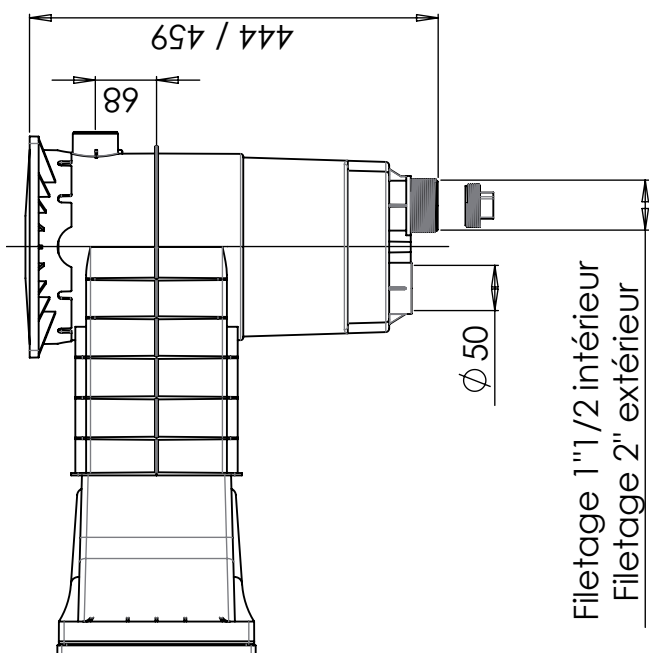

92286

FICHE TECHNIQUE

Une gamme complète d'écumeurs pour piscines de 25 m³ à 80 m³.

Les Skimmer WELTICO sont fabriqués en ABS traité anti-UV, une matière plastique parfaitement adaptée à l'environnement piscine.

- Sortie latérale pour niveau constant.
- Sortie à coller (à perforer)
- Trop plein arrière diamètre extérieur 50

Sortie à visser

- Filetage intérieur 1" 1/2
- Filetage extérieur 2"

9 Rue des Platanes
ZAC Vence Ecoparc
38120 ST EGREVE

SKIMMER CLASSIC A400 LINER

DIMENSIONS

Filetage 1"1/2 intérieur
Filetage 2" extérieur

SKIMMER CLASSIC A400 LINER

DECOUPE

SKIMMER CLASSIC A400 LINER

VUE ECLATEE

SKIMMER CLASSIC A400 LINER