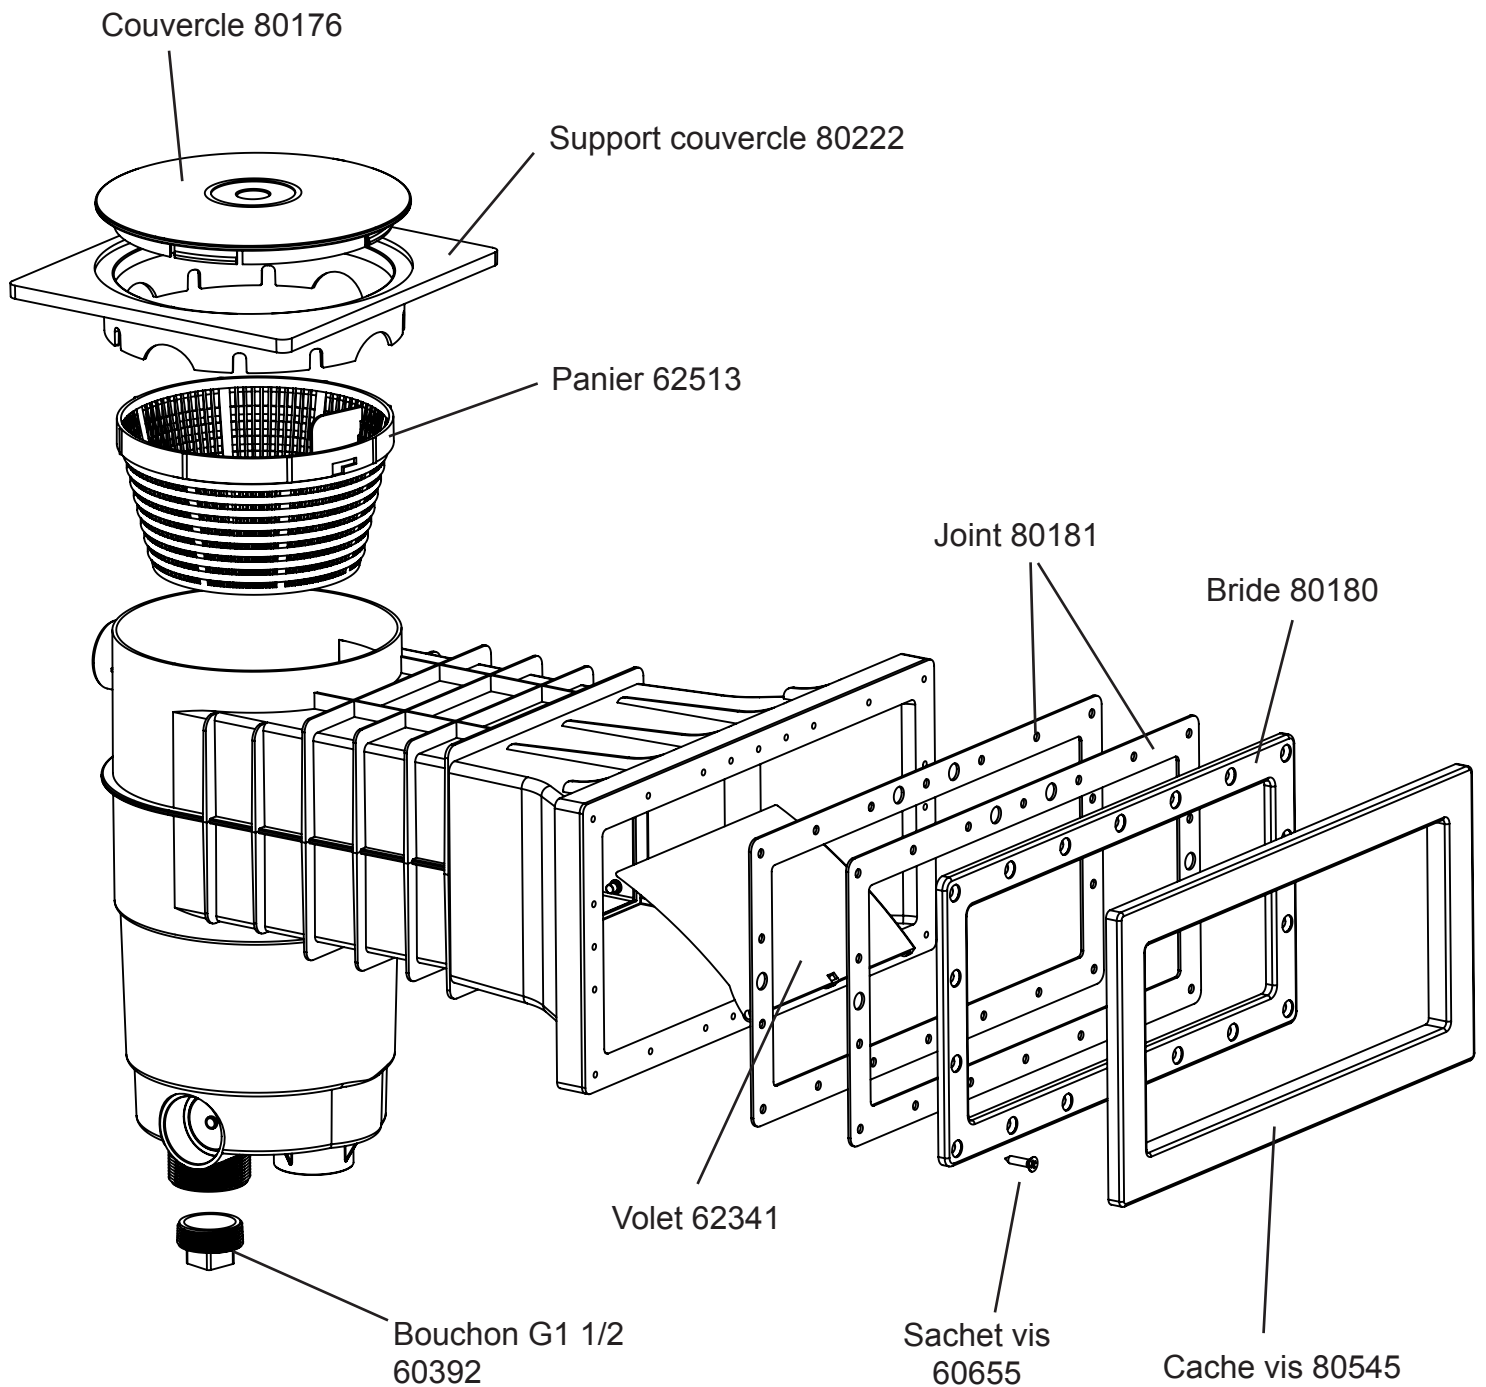

92286

FICHE TECHNIQUE

Une gamme complète d'écumeurs pour piscines de 25 m³ à 80 m³.

Les Skimmer WELTICO sont fabriqués en ABS traité anti-UV, une matière plastique parfaitement adaptée à l'environnement piscine.

- Sortie latérale pour niveau constant.
- Sortie à coller (à perforer)
- Trop plein arrière diamètre extérieur 50

Sortie à visser

- Filetage intérieur 1" 1/2
- Filetage extérieur 2"

9 Rue des Platanes
ZAC Vence Ecoparc
38120 ST EGREVE

SKIMMER CLASSIC A400 LINER

DIMENSIONS

Filetage 1"1/2 intérieur
Filetage 2" extérieur

SKIMMER CLASSIC A400 LINER

DECOUPE

SKIMMER CLASSIC A400 LINER

VUE ECLATEE

SKIMMER CLASSIC A400 LINER

OPTIONS

Réhausse (+ 30mm)
réf. : 60851

Rallonge de 132mm
réf. : 62093