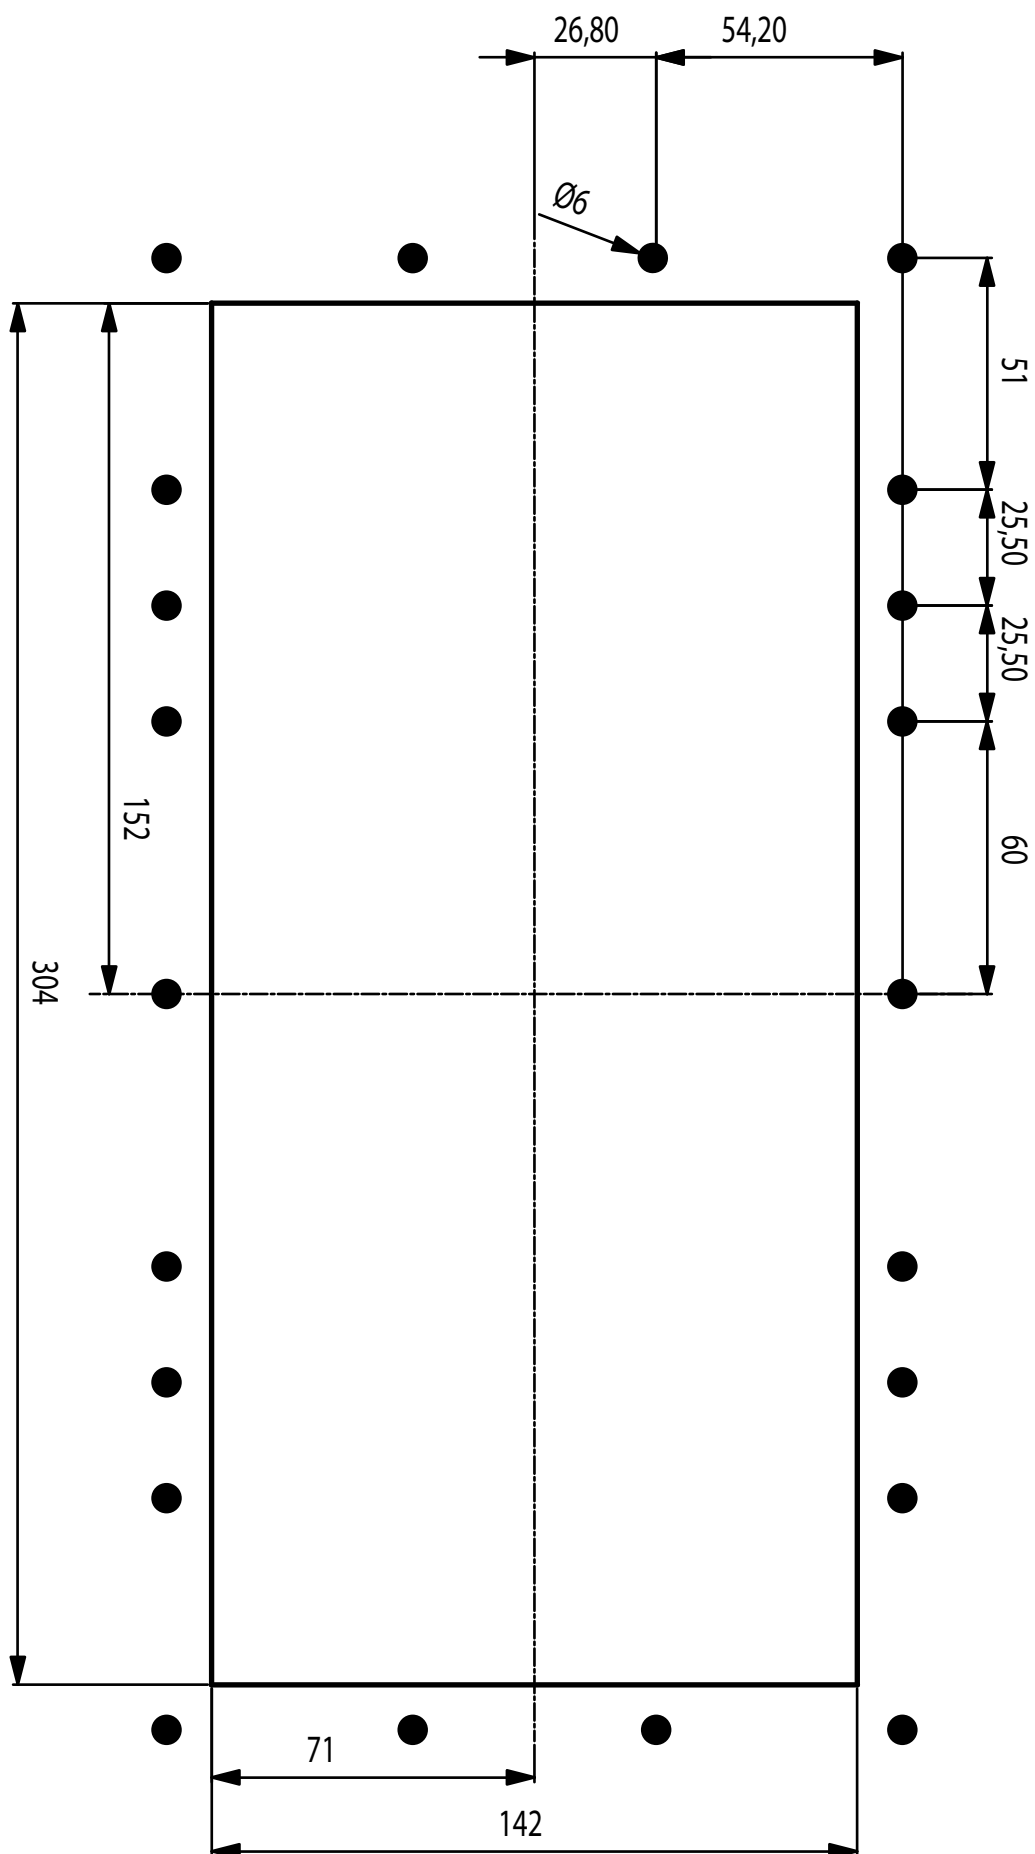

- Sortie latérale pour niveau constant.
- Sortie à coller (à perforer)
- Trop plein arrière diamètre extérieur 50

Sortie à visser

- Filetage intérieur 1" 1/2
- Filetage extérieur 2"

9 Rue des Platanes
ZAC Vence Ecoparc
38120 ST EGREVE

SKIMMER CLASSIC A400 LINER

DIMENSIONS

Filetage 1"1/2 intérieur
Filetage 2" extérieur

SKIMMER CLASSIC A400 LINER

DECOUPE

SKIMMER CLASSIC A400 LINER

VUE ECLATEE

SKIMMER CLASSIC A400 LINER