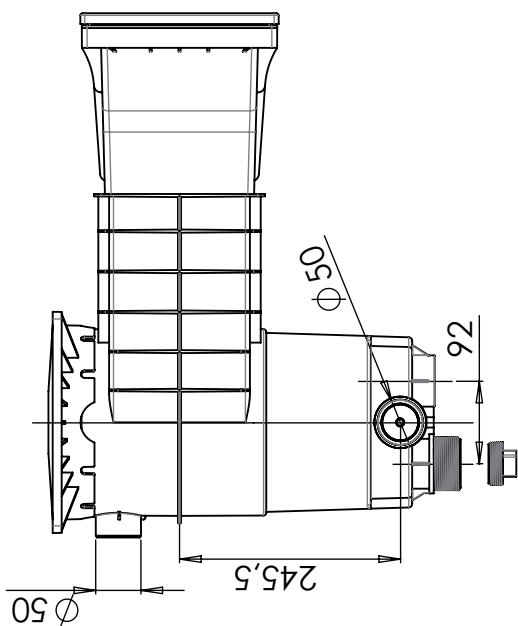

92286

FICHE TECHNIQUE

Une gamme complète d'écumeurs pour piscines de 25 m³ à 80 m³.

Les Skimmer WELTICO sont fabriqués en ABS traité anti-UV, une matière plastique parfaitement adaptée à l'environnement piscine.

- Sortie latérale pour niveau constant.
- Sortie à coller (à perforer)
- Trop plein arrière diamètre extérieur 50

Sortie à visser

- Filetage intérieur 1" 1/2
- Filetage extérieur 2"

9 Rue des Platanes
ZAC Vence Ecoparc
38120 ST EGREVE

SKIMMER CLASSIC A400 LINER

DIMENSIONS

Filetage 1"1/2 intérieur
Filetage 2" extérieur

SKIMMER CLASSIC A400 LINER

DECOUPE

SKIMMER CLASSIC A400 LINER

VUE ECLATEE

SKIMMER CLASSIC A400 LINER