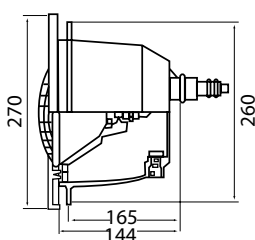

Blanc

RVB

Les collerettes ColorLogic® et CrystaLogic® sont disponibles dans 4 coloris différents : gris foncé, gris, sable et blanc

Télécommande 502730RC

PROJECTEUR
À LED PAR56
BLANC ET RVB

Description	3478PLDBL3	3481PLDBL3	3481PLDBL3DGR	3481PLDBL3LG	3481PLDBL3SA	3478LDRGB3	3481LDRGB3	3481LDRGB3DGR	3481LDRGB3LG	3481LDRGB3SA
Consommation en W	13 W					16 W				
Alimentation	12 VCA / 20 VCC									
Nb de LED	60					90				
Lumens	1450					600				
Angle de diffusion	120°									
Blanc / RVB	Blanc froid (6500 K)					RVB				
Technologie LED	CrystaLogic					ColorLogic (16 programmes, synchronisation, mémorisation)				
Application	Béton	Liner				Béton	Liner			
Pièces colorées										
Corps plastique	COFIES / HAYWARD®									
Radiofréquence	Non					Oui (inclus)				
Télécommande	Non					Non				
Efficacité énergétique	Ce projecteur est composé d'une source lumineuse de type ALP01 et de classe énergétique D						Ce luminaire RGB n'est pas concerné par les règlements EU2019/2015 et EU2019/2020			
Télécommande projecteur à LED	-					502730RC				

OPTIONS
DISPONIBLES

Béton (dimensions en mm)

Liner (dimensions en mm)

Ampoules (dimensions en mm)