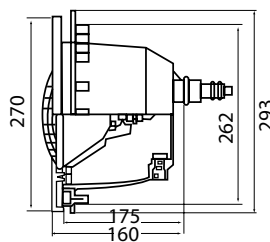

Blanc

RVB

Les collerettes ColorLogic® et CrystaLogic® sont disponibles dans 4 coloris différents : gris foncé, gris, sable et blanc

Télécommande 502730RC

PROJECTEUR
À LED PAR56
BLANC ET RVB

Description	3478PLDBL3	3481PLDBL3	3481PLDBL3DGR	3481PLDBL3LG	3481PLDBL3SA	3478LDRGB3	3481LDRGB3	3481LDRGB3DGR	3481LDRGB3LG	3481LDRGB3SA
Consommation en W	13 W					16 W				
Alimentation	12 VCA / 20 VCC									
Nb de LED	60					90				
Lumens	1450					600				
Angle de diffusion	120°									
Blanc / RVB	Blanc froid (6500 K)					RVB				
Technologie LED	CrystaLogic					ColorLogic (16 programmes, synchronisation, mémorisation)				
Application	Béton	Liner				Béton	Liner			
Pièces colorées										
Corps plastique	COFIES / HAYWARD®									
Radiofréquence	Non					Oui (inclus)				
Télécommande	Non					Non				
Efficacité énergétique	Ce projecteur est composé d'une source lumineuse de type ALP01 et de classe énergétique D						Ce luminaire RGB n'est pas concerné par les règlements EU2019/2015 et EU2019/2020			
Télécommande projecteur à LED	-					502730RC				

OPTIONS
DISPONIBLES

Béton (dimensions en mm)

Liner (dimensions en mm)

Ampoules (dimensions en mm)